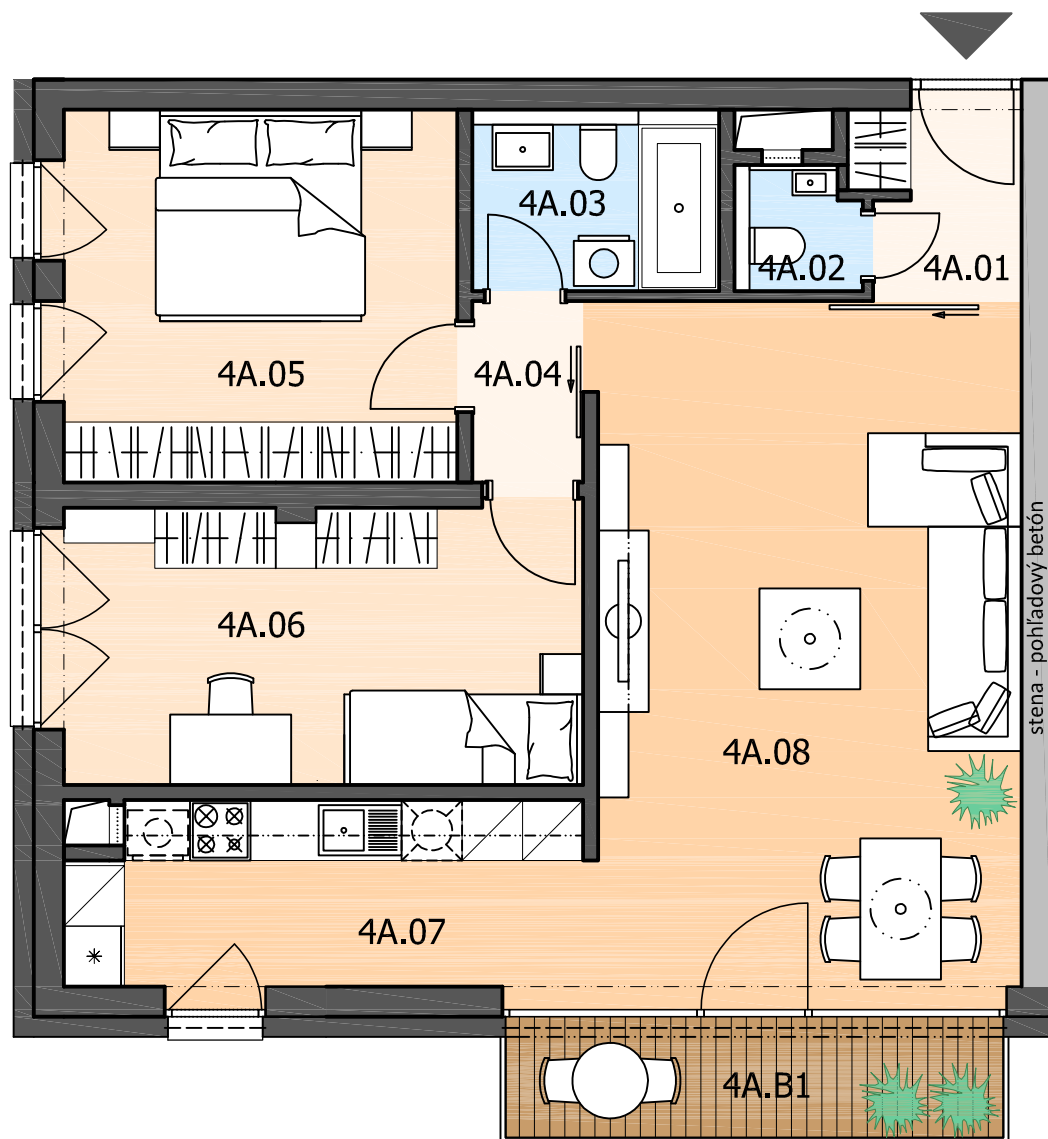

BYT 4A

Celkový pôdorys 4. nadzemného podlažia

BYT 4A

4. nadzemné podlažie

PLOCHA BYTU 84.58 m²

BALKÓN 5.93 m²

PLOCHA CELKOM 90.51 m²

WELLPARK
SAD NA STUDNIČKÁCH