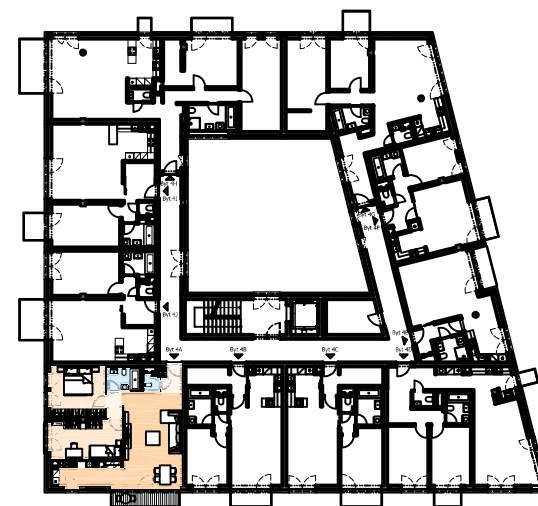

BYT 4A

Celkový pôdorys 4. nadzemného podlažia

BYT 4A

4. nadzemné podlažie

PLOCHA BYTU 84.58 m²

BALKÓN 5.93 m²

PLOCHA CELKOM 90.51 m²

WELLPARK
SAD NA STUDNIČKÁCH